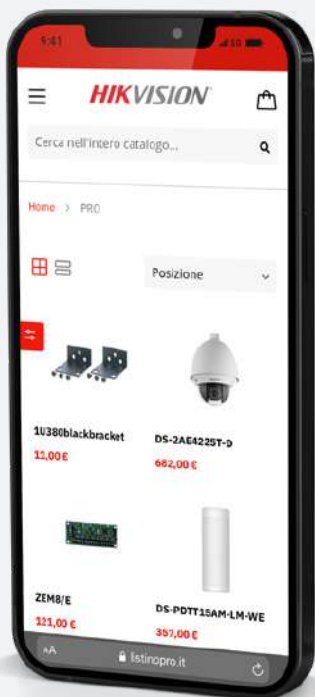

LISTINO
PROEXPERT
selection

Scansiona
il QR CODE
per visionare
il listino
digitale
PROEXPERT

Seguici nelle nostre pagine Social

www.facebook.com/proexpert.italy/

www.instagram.com/proexpert.italy/

<https://www.linkedin.com/company/hikvision-italy>

Hikvision Italy

Tutti i prezzi indicati sono di listino.

La presente offerta è valida dal 1 Maggio 2024 al 31 Agosto 2024 salvo esaurimento scorte.

Riservata esclusivamente agli installatori presso Distributori e Rivenditori Autorizzati Hikvision.

Distribuito da:

HIKVISION

Hikvision Italy

Via Abruzzo 12, Z.I. S. Giacomo

31029 Vittorio Veneto

info.it@hikvision.com

Vittorio Veneto | Roma | Milano | Bologna | Napoli | Bari | Palermo

www.hikvision.com/it

PROEXPERT
selection