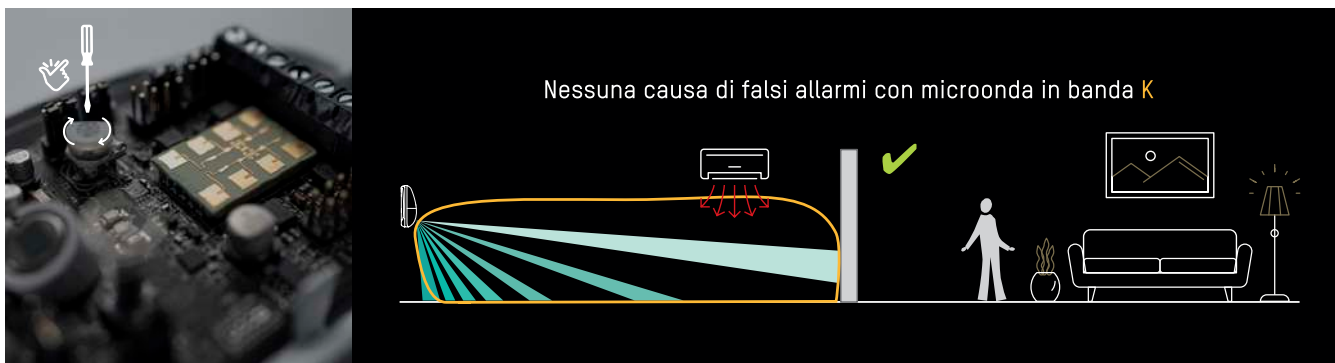

INSTALLAZIONE VELOCE E SEMPLIFICATA

I rilevatori con Microonda in Banda K richiedono interventi minimi di regolazione grazie alla quasi perfetta coincidenza tra la copertura della microonda e quella del PIR. Il sistema di taratura permette un utilizzo standard per le più comuni situazioni installative riducendo le operazioni di regolazione della portata della microonda per un'installazione rapida, economica unita a una drastica riduzione dei falsi allarmi.