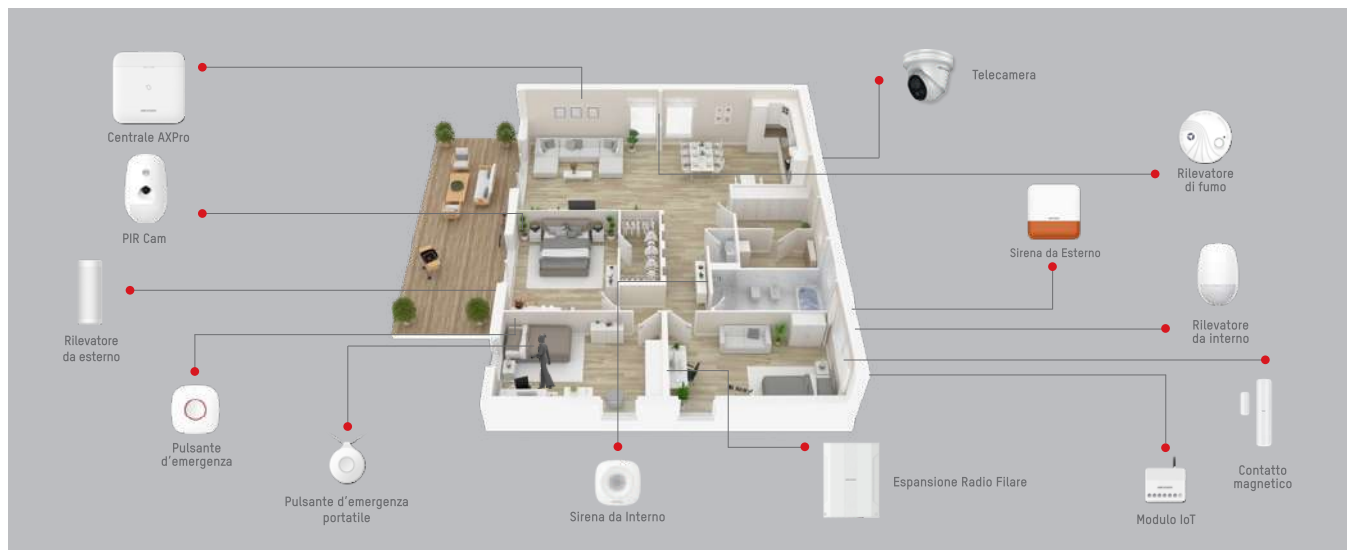

## TERMINALE HANDS FREE

DS-K1T342MWX €368<sup>00</sup>

Wi-Fi MinMoe IP65

Display Touch LCD 4.3"  
Autenticazione RFID M Card, PIN, ISUP Protocol  
Telecamera 2MP

# INNOVAZIONE & CONVERGENZA

## SISTEMA RADIO PROFESSIONALE AXPRO

La gamma AXPro composta da 4 diverse centrali e una completa gamma di rilevatori e dispositivi di comando, si colloca come soluzione ideale per ogni applicazione, rispondendo perfettamente alle esigenze di sicurezza più comuni. Il nuovo sistema di allarme radio e ibrido con videoverifica, integra nativamente la tecnologia video, ed è parte di un sistema convergente che condivide risorse ed interagisce con gli altri device Hikvision grazie ad APP semplici ed intuitive per installatore e utente finale. Ideale per scenari residenziali e commerciali.

## GAMMA COMPLETA: SECURITY, SAFETY & AUTOMATION

AXPro è un sistema davvero semplice e intuitivo da installare. Comprende un'ampia gamma di dispositivi e accessori capaci di soddisfare le esigenze di scenari applicativi residenziali e commerciali.