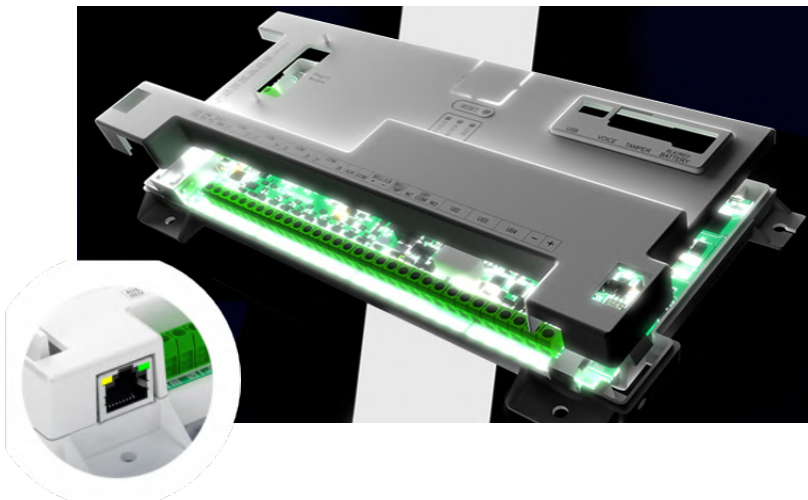

sul sito di Risco sono disponibili tutte le caratteristiche.

WiComm Pro

WiComm Pro è la centrale competente via radio di Risco, compatta, espandibile con moduli G2 o G4, IP, Wi-Fi e ingressi/uscite filari. Pur avendo 32 zone radio le telecamere collegabili via cloud sono illimitate. Le PIR-CAM collegabili sono 8. Le dimensioni contenute permettono di collocarla ovunque (198 x 153 x 52 mm). Sul sito di Risco sono disponibili tutte le caratteristiche.