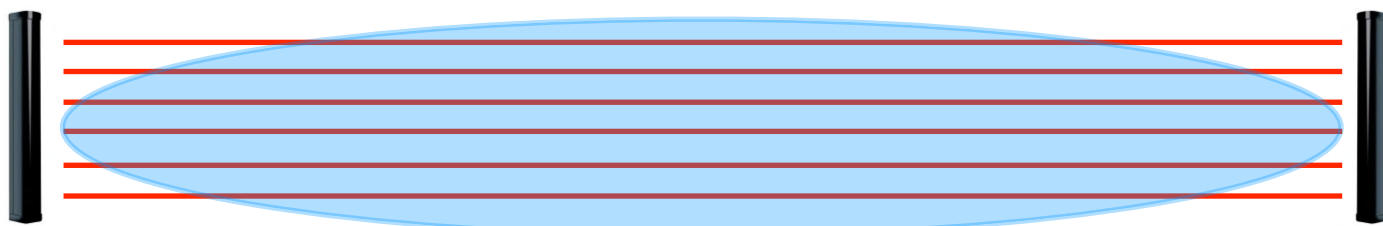

PRODUTTORE DI BARRIERE DA ESTERNO