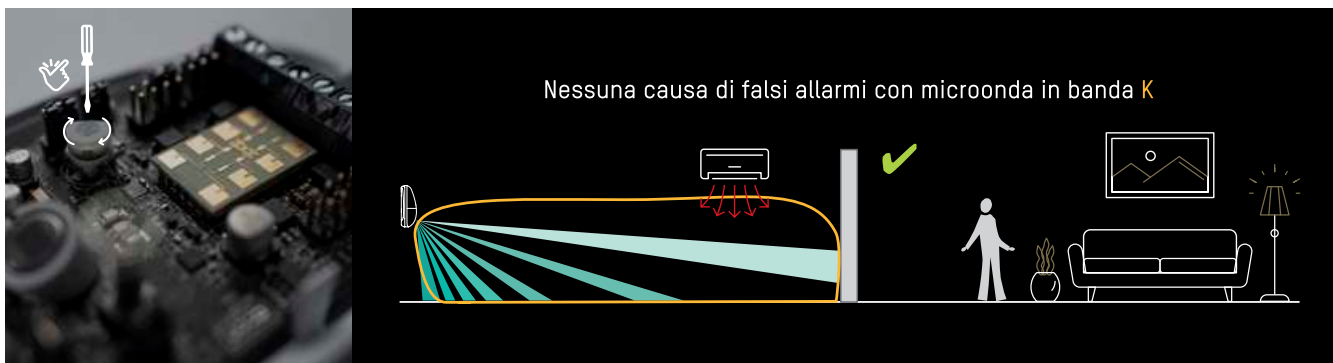

INSTALLAZIONE VELOCE E SEMPLIFICATA

I rilevatori con Microonda in Banda K richiedono interventi minimi di regolazione grazie alla quasi perfetta coincidenza tra la copertura della microonda e quella del PIR. Il sistema di taratura permette un utilizzo standard per le più comuni situazioni installative riducendo le operazioni di regolazione della portata della microonda per un'installazione rapida, economica unita a una drastica riduzione dei falsi allarmi.