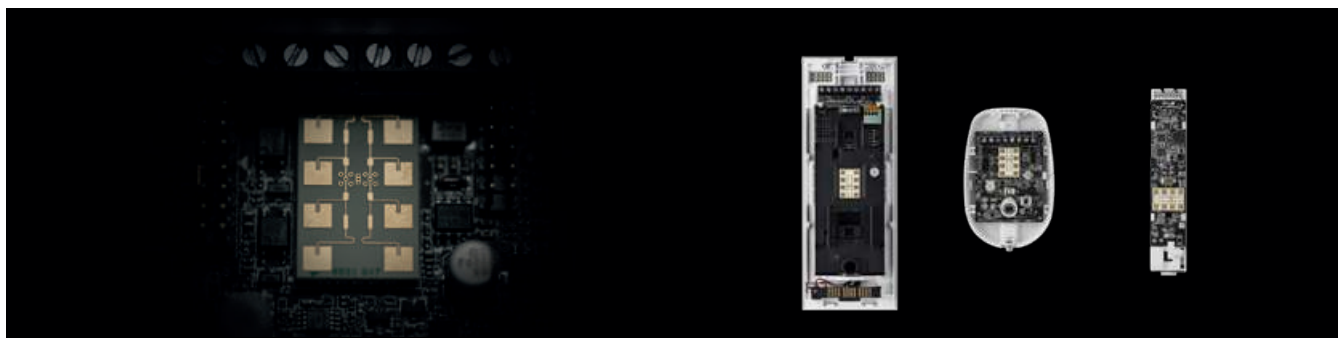

RILEVATORI ANTIMASCHERAMENTO DA ESTERNO FILARI

RILEVATORE DOPPIA TECNOLOGIA PIR TENDA AM

DS-PDC10DM-V63

Rilevatore per Infissi / Parete
Copertura Soffitto/Parete (apertura 5° /133°)
Portata 6m (soffitto) 10m (parete)
Altezza di Installazione 2-4.0m
Pet Immunity 12 Kg, IP65

RILEVATORE TRIPLA TECNOLOGIA 3TECH

DS-PDTT15AM-LM

Copertura Volumetrica / Tenda
Protezione Tamper (apertura/strappo)
Portata Massima 15m
Altezza di Installazione 1-1.5m
Pet Immunity 40 Kg, IP65

TECNOLOGIA BANDA K, AFFIDABILE ED IMMEDIATA

I sensori in Banda K sono progettati per massimizzare l'affidabilità della protezione da interno e da esterno in ambienti residenziali e commerciali. La microonda in Banda-K con modulazione di frequenza a 24GHz assicura, velocità di rilevazione e stabilità di funzionamento. Grazie ad una maggiore reattività e precisione nella rilevazione delle intrusioni, alla riduzione del back lobe e alla ridotta permeabilità nell'attraversamento delle pareti, la microonda in Banda K risulta la soluzione migliore per ridurre i falsi allarmi e velocizzare i tempi di installazione. Unendo infatti questa tecnologia a funzioni speciali come anti-strisciamento, anti-mascheramento, tamper apertura e strappo, Pet immune, Lenti Asferiche ad un protocollo radio immune alle interferenze, Hikvision garantisce la produzione di rilevatori dalle performance di altissimo livello.